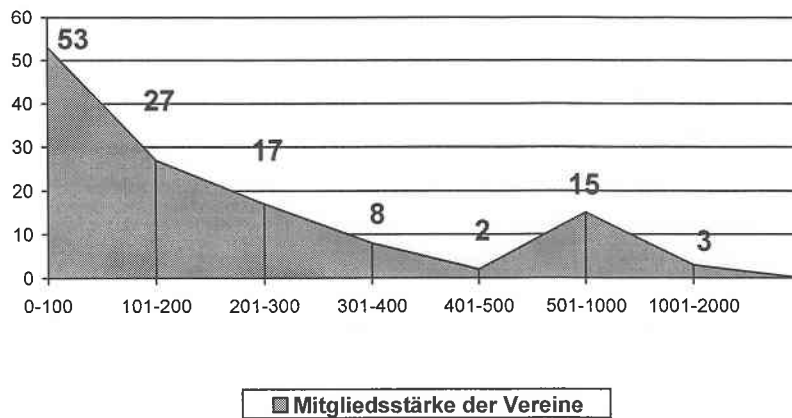

Vereinsstruktur des KSB 01.01.2011

Die mitgliedsstärksten Vereine mit mehr als 1.000 Mitgliedern sind:

- TSV Salzgitter mit 1.725 Mitgliedern
- SV Glück Auf Gebhardshagen mit 1.720 Mitgliedern
- MTV Salzgitter mit 1.437 Mitgliedern