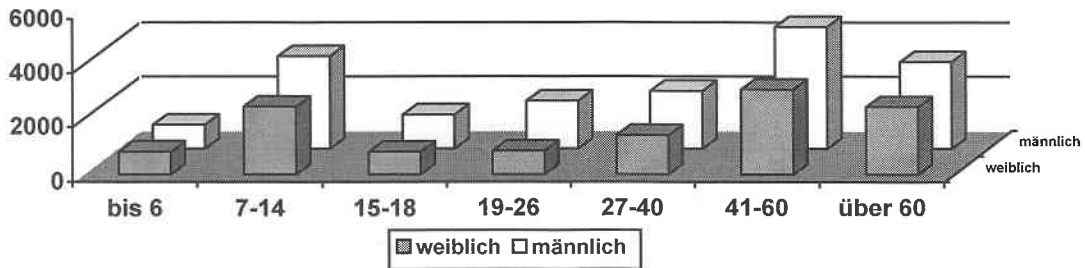

Unser Mitgliederstand zum 01.01.2011 setzt sich wie folgt zusammen:

Zusammensetzung der Mitgliederstruktur im KSB weiblich/männlich

Mitgliederentwicklung 2005 – 2011 KSB Salzgitter

Die Aufteilung nach Altersklassen ergibt folgendes Bild:

Altersstruktur 01.01.2011

Altersstufen	männl.	weibl.	Gesamt
bis 6 Jahre	879	826	1.705
7-14 Jahre	3.419	2.492	5.911
15-18 Jahre	1.251	824	2.075
19-26 Jahre	1.760	858	2.618
27-40 Jahre	2.130	1.435	3.565
41-60 Jahre	4.496	3.124	7.620
über 60 Jahre	3.206	2.479	5.685
Gesamt	17.141	12.038	29.179

Vereinsstruktur des KSB 01.01.2011

Die mitgliedsstärksten Vereine mit mehr als 1.000 Mitgliedern sind:

- TSV Salzgitter mit 1.725 Mitgliedern
- SV Glück Auf Gebhardshagen mit 1.720 Mitgliedern
- MTV Salzgitter mit 1.437 Mitgliedern