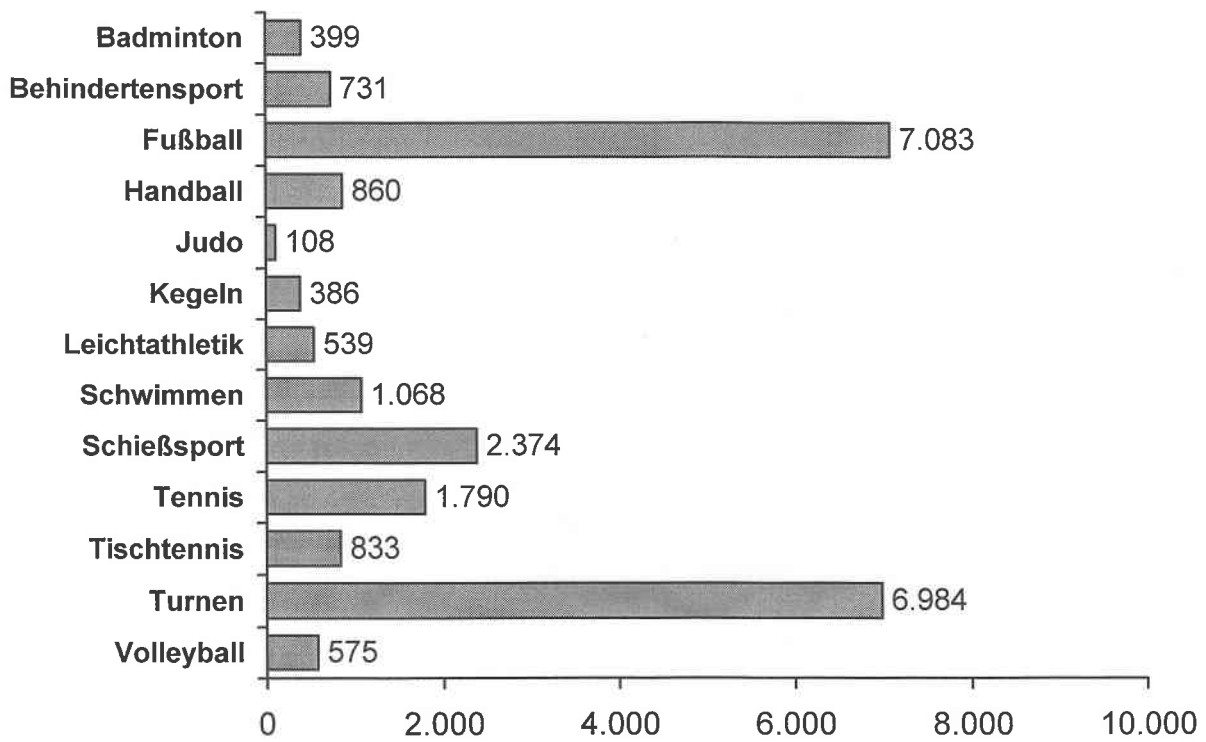

Im KSB Salzgitter werden insgesamt 41 Sportarten betrieben. Die größten Fachverbände sind Fußball, Turnen und Schießsport.

Im KSB sind als Fachverband folgende Sportarten vertreten:

Badminton	Behindertensport	Fußball
Handball	Judo	Kegeln
Leichtathletik	Schießsport	Schwimmen
Tennis	Tischtennis	Turnen
Volleyball		

Nachfolgend die Mitgliedszahlen der einzelnen Fachverbände: