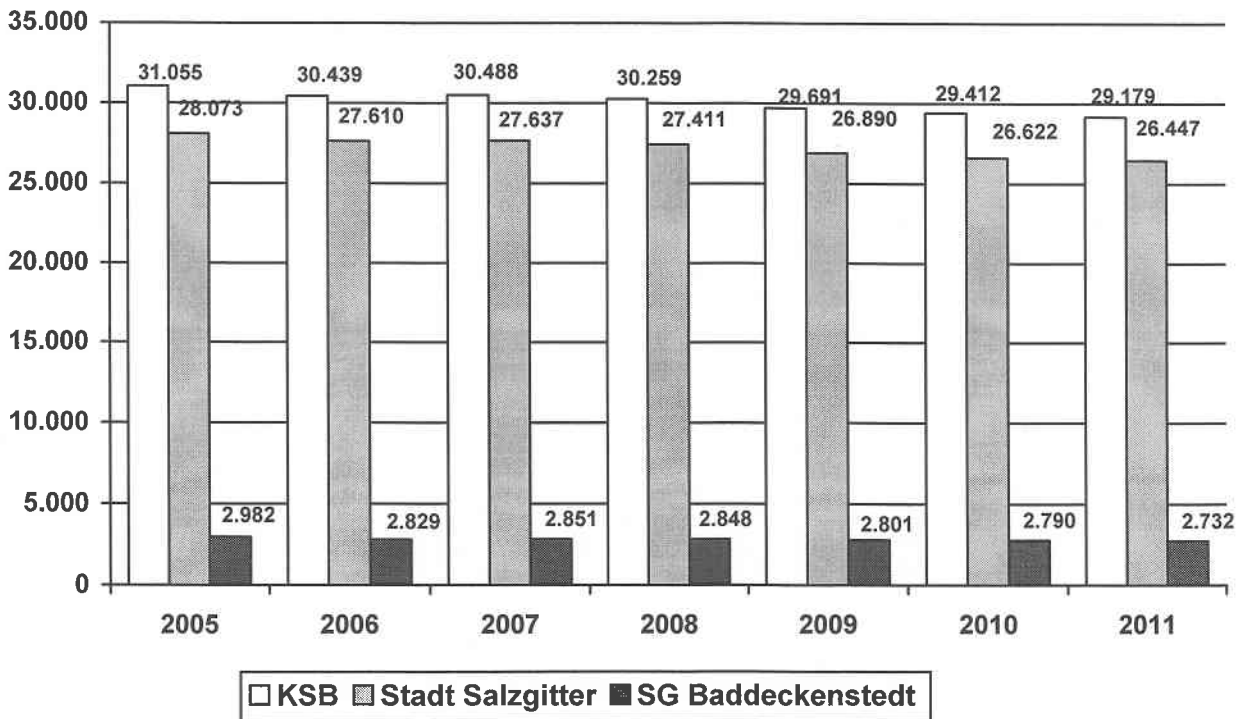

Unser Mitgliederstand zum 01.01.2011 setzt sich wie folgt zusammen:

Zusammensetzung der Mitgliederstruktur im KSB weiblich/männlich

Mitgliederentwicklung 2005 – 2011 KSB Salzgitter

Die Aufteilung nach Altersklassen ergibt folgendes Bild:

Altersstruktur 01.01.2011

Altersstufen	männl.	weibl.	Gesamt
bis 6 Jahre	879	826	1.705
7-14 Jahre	3.419	2.492	5.911
15-18 Jahre	1.251	824	2.075
19-26 Jahre	1.760	858	2.618
27-40 Jahre	2.130	1.435	3.565
41-60 Jahre	4.496	3.124	7.620
über 60 Jahre	3.206	2.479	5.685
Gesamt	17.141	12.038	29.179

Vereinsstruktur des KSB 01.01.2011

Die mitgliedsstärksten Vereine mit mehr als 1.000 Mitgliedern sind:

- TSV Salzgitter mit 1.725 Mitgliedern
- SV Glück Auf Gebhardshagen mit 1.720 Mitgliedern
- MTV Salzgitter mit 1.437 Mitgliedern